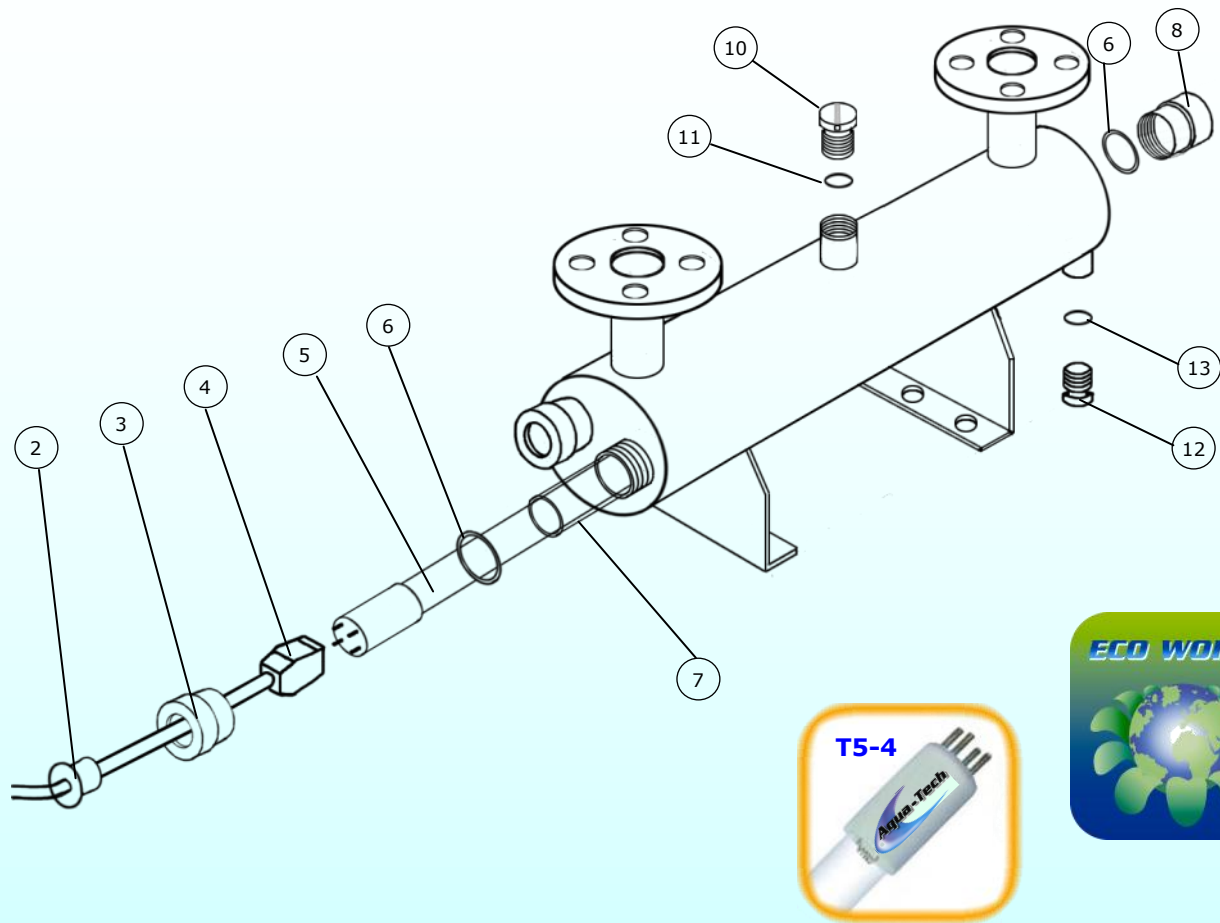

Nr.	Artikel	UV-Pro 80	UV-Pro 120	UV-Pro 160	UV-Pro 200	UV-Pro 240	UV-Pro 320	UV-Pro 450	UV-Pro 600	UV-Pro 750
		Best. Nr.	Best. Nr.	Best. Nr.	Best. Nr.	Best. Nr.	Best. Nr.	Best. Nr.	Best. Nr.	Best. Nr.
2	Stops	FE022002	FE022002	FE022002	FE022002	FE022002	FE022002	FE022002	FE022002	FE022002
3	Nut with whole	FE022003	FE022003	FE022003	FE022003	FE022003	FE022003	FE022003	FE022003	FE022003
4	Plug	FE022004	FE022004	FE022004	FE022004	FE022004	FE022004	FE022004	FE022004	FE022004
5	UVC T5-4 Lamp	FN223040	FN223040	FN223040	FN223040	FN223080	FN223080	FN223150	FN223150	FN223150
6	O-ring	FE022006	FE022006	FE022006	FE022006	FE022006	FE022006	FE022006	FE022006	FE022006
7	Quarts glass	FE021040	FE021040	FE021040	FE021040	FE021080	FE021080	FE021150	FE021150	FE021150
8	End Nut close	FE022008	FE022008	FE022008	FE022008	FE022008	FE022008	FE022008	FE022008	FE022008
10	Indicator	FE022010	FE022010	FE022010	FE022010	FE022010	FE022010	FE022010	FE022010	FE022010
11	O-ring	FE022011	FE022011	FE022011	FE022011	FE022011	FE022011	FE022011	FE022011	FE022011
12	Service Nut	FE022012	FE022012	FE022012	FE022012	FE022012	FE022012	FE022012	FE022012	FE022012
13	O-ring	FE022013	FE022013	FE022013	FE022013	FE022013	FE022013	FE022013	FE022013	FE022013