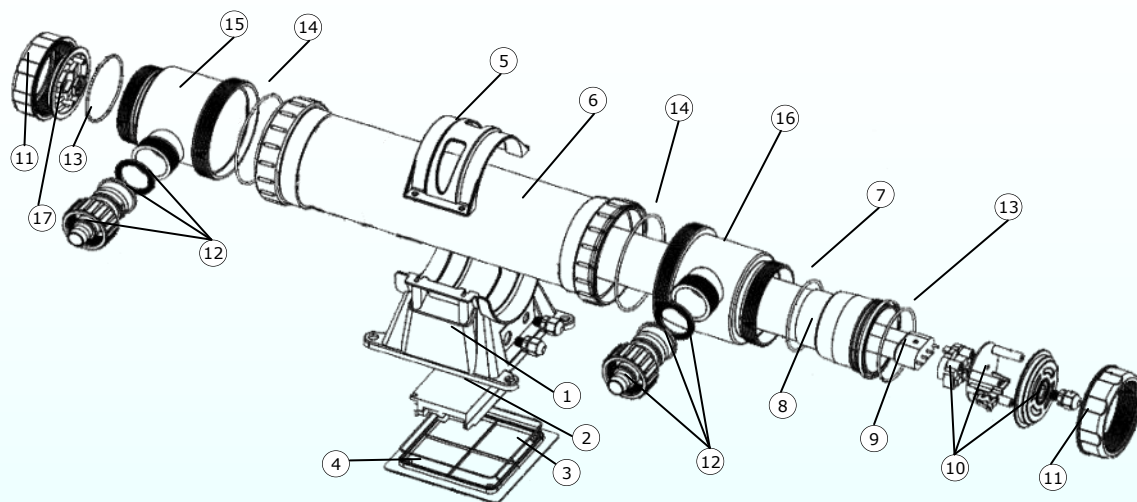

Reservedele for UV-Tron 9, 11, 18, 24, 36, 55

Nr.	Artikel	Best. Nr.	Nr.	Artikel	Best. Nr.
1	Sokkel 9 & 11	FE 002302	8	Quartsglas 24	FE 002224
1	Sokkel 18 til 55	FE 002304	8	Quartsglas 36	FE 002236
2	Transformer 9	FE 002009	8	Quartsglas 55	FE 002255
2	Transformer 11	FE 002011	9	UV-Rør 9W	FN 220109
2	Transformer 18	FE 002018	9	UV-Rør 11W	FN 220111
2	Transformer 24	FE 002024	9	UV-Rør 18W	FN 220118
2	Transformer 36	FE 002036	9	UV-Rør 24W	FN 220124
2	Transformer 55	FE 002055	9	UV-Rør 36W	FN 220136
3	Pakning 9 & 11	FE 002306	9	UV-Rør 55W	FN 220155
3	Pakning 18 til 55	FE 002308	10	Endedæksel højre 9 & 11	FE 002322
4	Bunddæksel 9 & 11	FE 002310	10	Endedæksel højre 18 til 55	FE 002324
4	Bunddæksel 18 til 55	FE 002312	11	Omløber endedæksel 9 & 11	FE 002326
5	Låseplade 9 & 11	FE 002314	11	Omløber endedæksel 18 til 55	FE 002328
5	Låseplade 18 til 55	FE 002316	12	Slangestuds komplet 9 & 11	FE 002330
6	UV-Hus 9	FE 002109	12	Slangestuds komplet 18 til 55	FE 002332
6	UV-Hus 11	FE 002111	13	Pakning endedæksel 9 & 11	FE 002334
6	UV-Hus 18	FE 002118	13	Pakning endedæksel 18 til 55	FE 002336
6	UV-Hus 24	FE 002124	14	Pakning studsholder 9 & 11	FE 002338
6	UV-Hus 36	FE 002136	14	Pakning studsholder 18 til 55	FE 002340
6	UV-Hus 55	FE 002155	15	Studsholder venstre 9 & 11	FE 002342
7	Pakning 9 & 11	FE 002318	15	Studsholder venstre 18 til 55	FE 002344
7	Pakning 18 til 55	FE 002320	16	Studsholder højre 9 & 11	FE 002346
8	Quartsglas 9	FE 002209	16	Studsholder højre 18 til 55	FE 002348
8	Quartsglas 11	FE 002211	17	Endedæksel venstre 9 & 11	FE 002350
8	Quartsglas 18	FE 002218	17	Endedæksel venstre 18 til 55	FE 002352