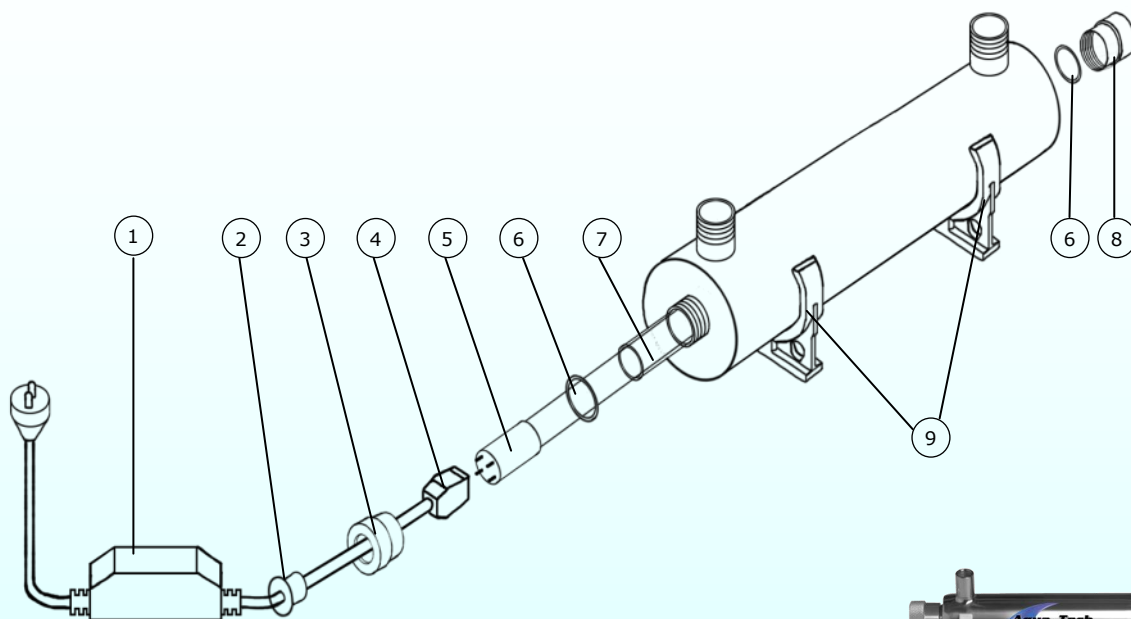

Nr.	Artikel	No.	UV-Pro 14	UV-Pro 17	UV-Pro 21	UV-Pro 28	UV-Pro 40
			Best. Nr.	Best. Nr.	Best. Nr.	Best. Nr.	Best. Nr.
1	Transformer	1 pcs.	FE 021014	FE 021017	FE 021021	FE 021028	FE 021040
2	Stops	1 pcs.	FE 022002	FE 022002	FE 022002	FE 022002	FE 022002
3	Nut with whole	1 pcs.	FE 022003	FE 022003	FE 022003	FE 022003	FE 022003
4	Plug	1 pcs.	FE 022004	FE 022004	FE 022004	FE 022004	FE 022004
5	UVC T5-4 Lamp	1 pcs.	FN 223014	FN 223017	FN 223021	FN 223028	FN 223040
6	O-ring	2 pcs.	FE 022006	FE 022006	FE 022006	FE 022006	FE 022006
7	Quartz Glass	1 pcs.	FE 021014	FE 021017	FE 021021	FE 021028	FE 021040
8	End Nut close	1 pcs.	FE 022008	FE 022008	FE 022008	FE 022008	FE 022008
9	Base	2 pcs.	FE 022009	FE 022009	FE 022009	FE 022009	FE 022009