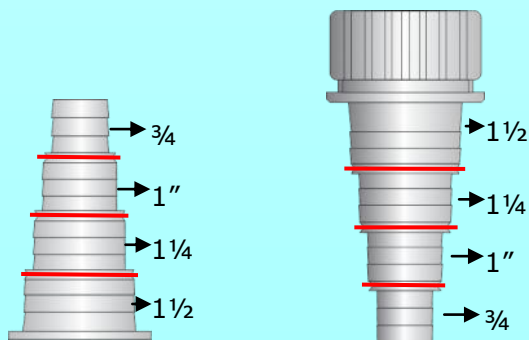

Afkortning af universalstudsene skal ske ved de røde mærker.