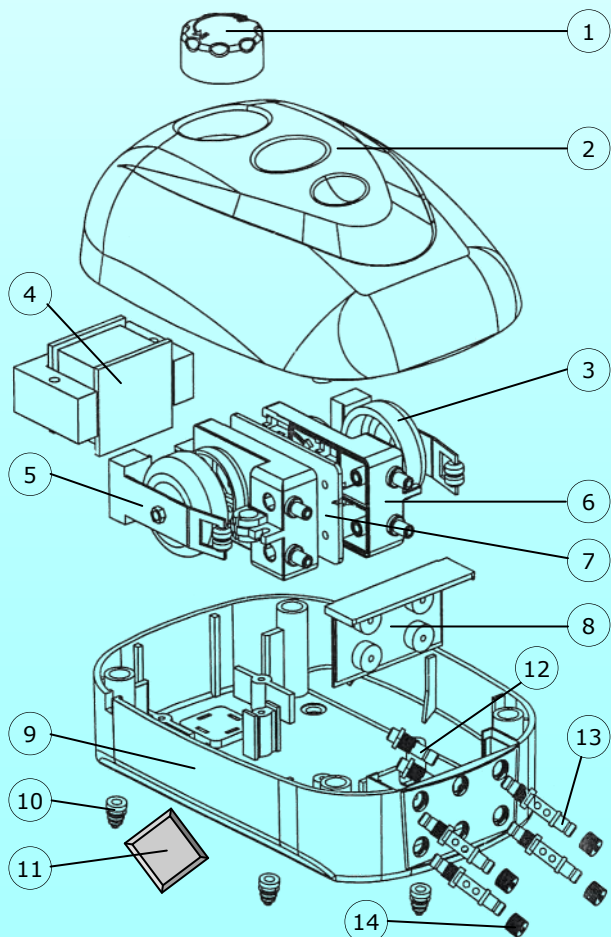

Reservedele ECO-Oxy 10

Nr	Artikel	Best. Nr.
1	Regulatorknap	GT 821001
2	Overskjold	GT 821002
3	Membran	GT 821003
4	Transformator	GT 821004
5	Svingarm	GT 821005
6	Membran hus	GT 821006
7	Bundplade	GT 821007
8	Styreplade	GT 821008
9	Underskjold	GT 821009
10	Fod	GT 821010
11	Filter	GT 821011
12	Slangestuds kort	GT 821012
13	Slangestuds lang	GT 821013
14	Mellemstykke	GT 821014