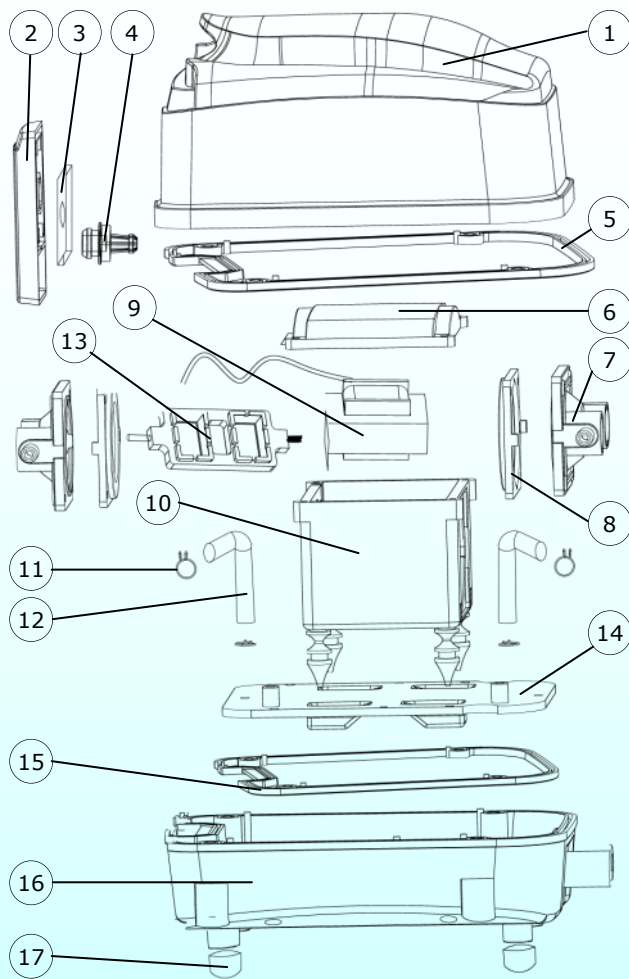

Reservedele ECO-Oxy 35

Nr	Artikel	Best. Nr.
1	Overskjold	GT 823501
2	Dæksel	GT 823502
3	Filter	GT 823503
4	Studs	GT 823504
5	Pakning	GT 823505
6	Dæksel	GT 823506
7	Membran hus	GT 823507
8	Membran	GT 823508
9	Transformator	GT 823509
10	Hus	GT 823510
11	Slangebinder	GT 823511
12	Slange	GT 823512
13	Anker	GT 823513
14	Fundament	GT 823514
15	Pakning	GT 823515
16	Underskjold	GT 823516
17	Fod	GT 823517

Reservedele ECO-Oxy 70

Nr	Artikel	Best. Nr.
1	Overskjold	GT 827001
2	Filterdæksel	GT 827002
3	Filter	GT 827003
4	Studs	GT 827004
5	Pakning	GT 827005
6	Skrue	GT 827006
7	Dæksel	GT 827007
8	Skrue	GT 827008
9	Transformator	GT 827009
10	Hus	GT 827010
11	Anker	GT 827011
12	Skrue	GT 827012
13	Membran hus	GT 827013
14	Membran	GT 827014
15	Slange	GT 827015
16	Slangebinder	GT 827016
17	Clips	GT 827017
18	Skrue	GT 827018
19	Fundament	GT 827019
20	Pakning	GT 827020
21	Underskjold	GT 827021
22	Skrue	GT 827022
23	Fod	GT 827023
24	Møtrik	GT 827024