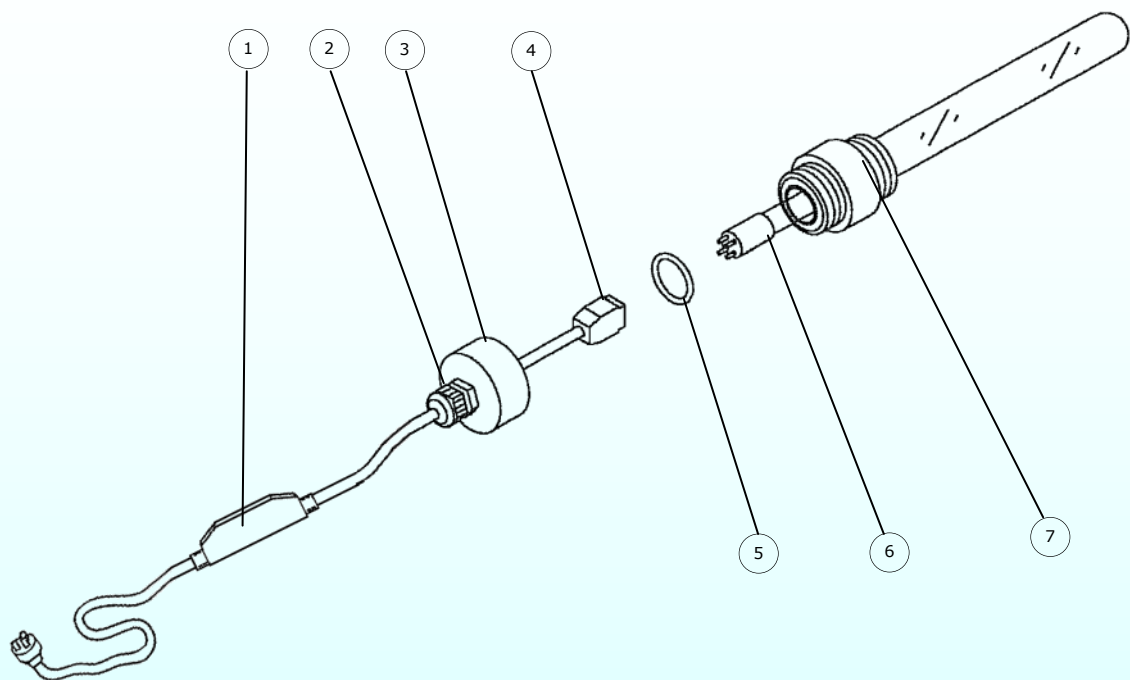

Reservedele for UV-Blue 20, 30, 40

Nr.	Artikel	Best. Nr.
1	Trafo UV-20	FE 031102
1	Trafo UV-30	FE 031104
1	Trafo UV-40	FE 031106
2	Vandtæt aflastning	FE 031108
3	Gevindkappe	FE 031110
4	Fatning	FE 031112
5	O-ring	FE 031114
6	UV-C rør UV-20	FE 031116
6	UV-C rør UV-30	FE 031118
6	UV-C rør UV-40	FE 031120
7	Quartsglas UV-20	FE 031122
7	Quartsglas UV-30	FE 031124
7	Quartsglas UV-40	FE 031126