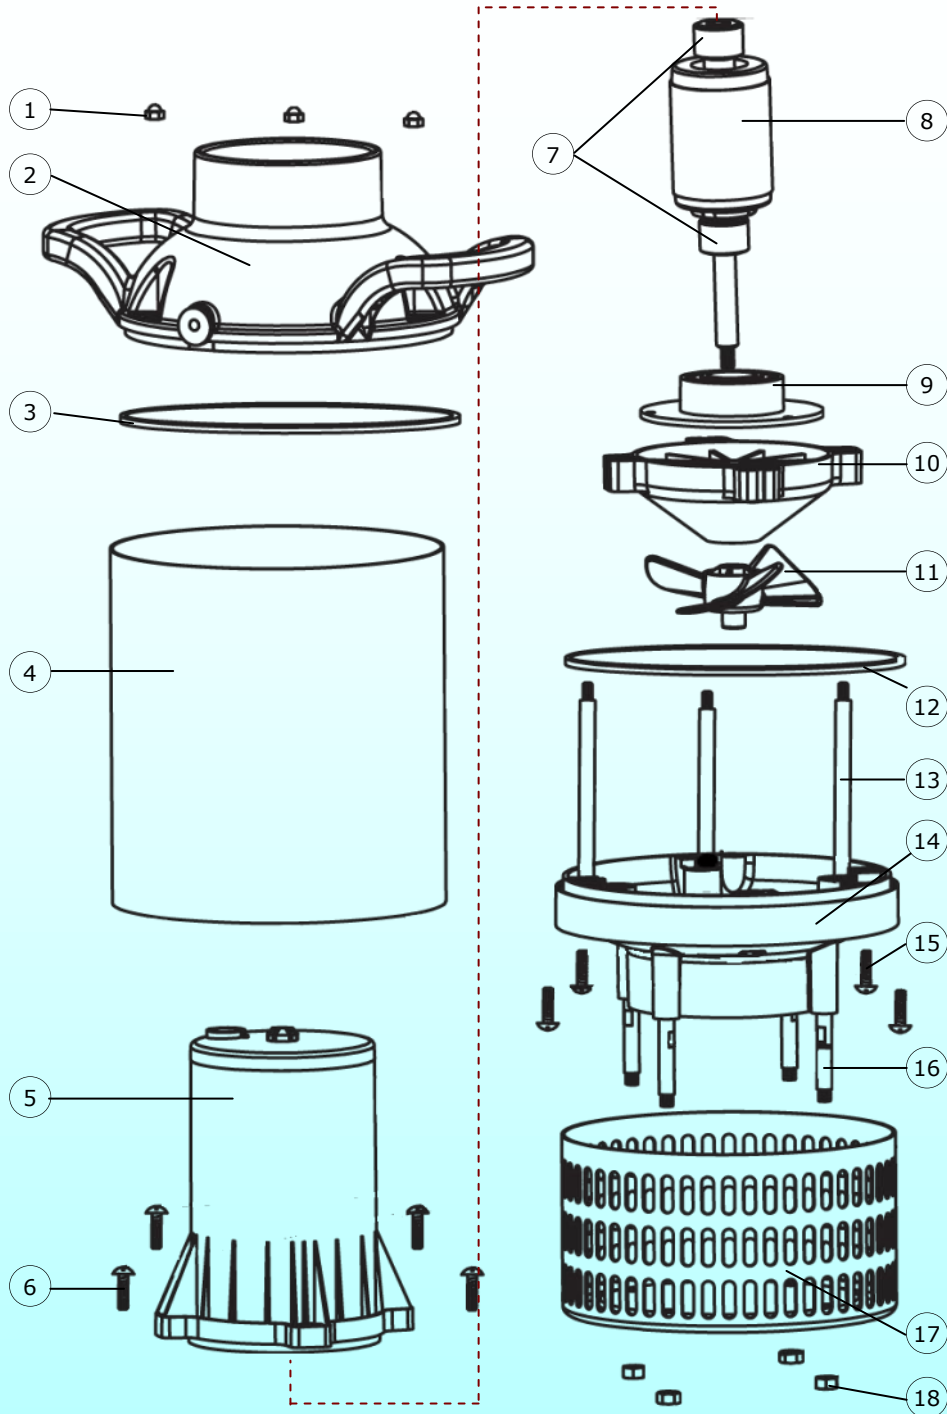

Afkortning af universalstudsene skal ske ved de røde mærker.

Billed B

Reservedele og tilbehør

Nr	Artikel	Best. Nr.	Nr	Artikel	Best. Nr.
1	Prop for udløb	AT001302	12	Bundskjold til ind sug	AT001322
2	Forfilter kappe 2 stk.	AT001304	13	Regulator 1½" 3600-11000	AT001324
3	Forfilter ved håndtag	AT001306	13	Regulator 2" 14000-25000	AT001326
4	Top skjold	AT001308	14	Forlænger mufte 1-½"	AT001328
5	Forfilter kappe til udløb	AT001310	15	Kugleled	AT001330
6	Låseclips 5 stk.	AT001312	16	Mellemstykke med gevind	AT001332
7	Skrue f. motorbøjle 2 stk.	AT001314	17	Universal slangestuds	AT001334
8	Motorbøjle	AT001316	18	Ikke ill. Gevindmufte til ind sugning 1-½" Til ECO 3600 - 11000	AT001332
9	Rotorhus 3600 til 11000	AT001294	18	Ikke ill. Gevindmufte til ind sugning 2" Til ECO 14000 - 25000	AT001336
9	Rotorhus 14000 til 25000	AT001296	19	Ikke ill. 1-½" Universal slangestuds Til ECO 3600 - 11000	AT001334
10	Motor support 4 stk.	AT001318	19	Ikke ill. 2" Universal slangestuds 40 + 50 mm. Til ECO 14000 - 25000	AT001338
11	Bundskjold med håndtag	AT001320			