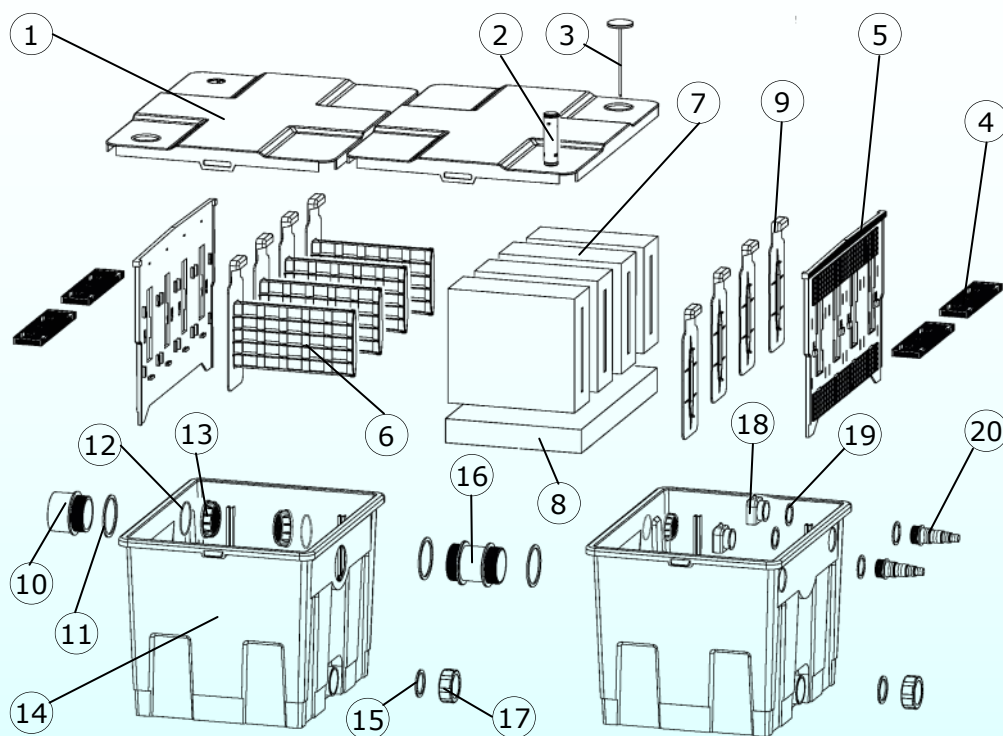

Reservedele for FIL-Tech 5 & FIL-Tech 10

Nr	Artikel	Best. Nr.	Nr	Artikel	Best. Nr.
1	Filterlåg	DN 001050	11	Pakning	DN 001072
2	Vandstandsindikator	DN 001052	12	O-ring	DN 001074
3	Termometer	DN 001054	13	Omløber	DN 001076
4	Gitter	DN 001056	14	Filterboks	DN 001078
5	Sideplade	DN 001058	15	Pakning	DN 001080
6	Filterholder	DN 001060	16	Mellemrør	DN 001082
7	Filtersvamp grov	DN 001062	17	Dæksel	DN 001084
7	Filtersvamp fin	DN 001064	18	Belufter	DN 001086
8	Filterplade	DN 001066	19	Pakning	DN 001088
9	Låseplade	DN 001068	20	Indløbsstuds	DN 001090
10	Udløb	DN 001070