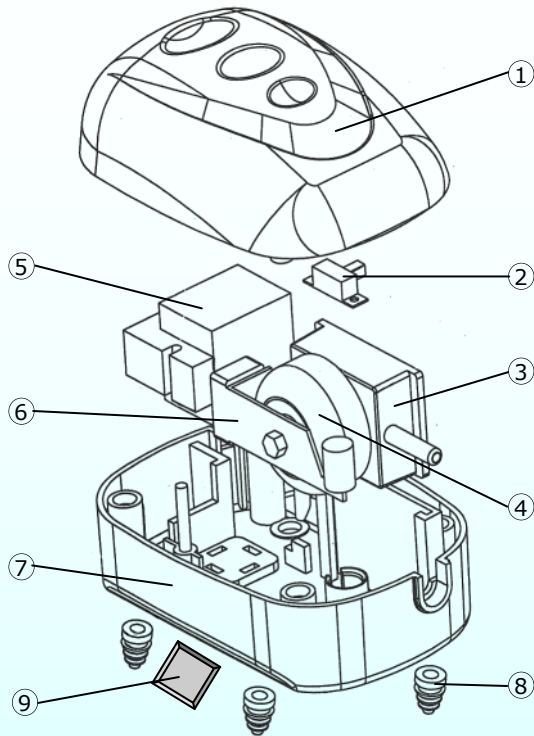

Reservedele ECO-Oxy 3

Nr	Artikel	Best. Nr.
1	Overskjold	GT 820301
2	Afbryder	GT 820302
3	Membran hus	GT 820303
4	Membran	GT 820304
5	Transformator	GT 820305
6	Svingarm	GT 820306
7	Underskjold	GT 820307
8	Fod	GT 820308
9	Filter	GT 820309