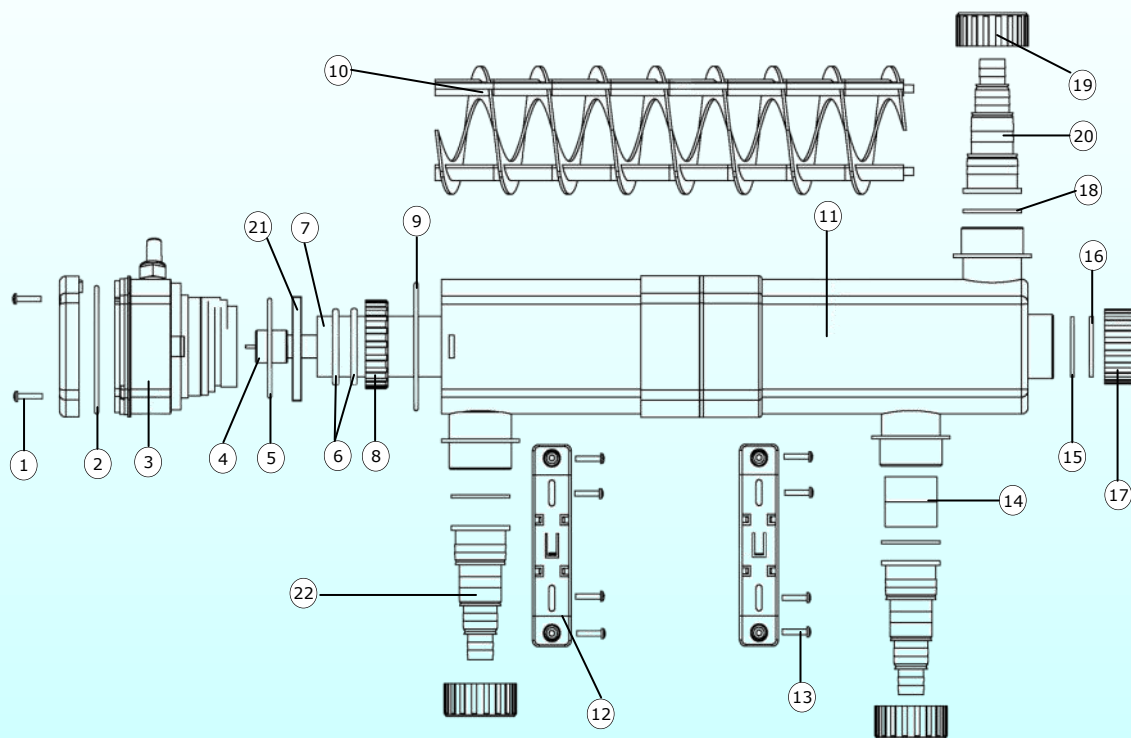

Reserve dele for UVC-18 & UVC-36

Nr.	Artikel	Best. Nr.	Nr.	Artikel	Best. Nr.
1	Skrue 3,9x16	FE 050102	11	UVC-hus 18w	FE 050126
2	O-ring	FE 050104	11	UVC-hus 36w	FE 050128
3	UV-hoved 18w	FE 050106	12	Fod	FE 050130
3	UV-hoved 36w	FE 050108	13	Skrue 3,9x19	FE 050132
4	UVC-rør 18w	FN 220118	14	Flow regulator	FE 050134
4	UVC-rør 36w	FN 220136	15	Pakning	FE 050136
5	O-ring	FE 050110	16	Indikator-glas	FE 050138
6	O-ring	FE 050112	17	Omløber	FE 050140
7	Quartsglas 18w	FE 050114	18	Pakning	FE 050142
7	Quartsglas 36w	FE 050116	19	Omløber	FE 050144
8	Omløber	FE 050118	20	Indløbsstuds	FE 050146
9	O-ring	FE 050120	21	Afstandsring	FE 050148
10	Spiral 18w	FE 050122	22	Studs med flowindikator	FE 050150
10	Spiral 36w	FE 050124