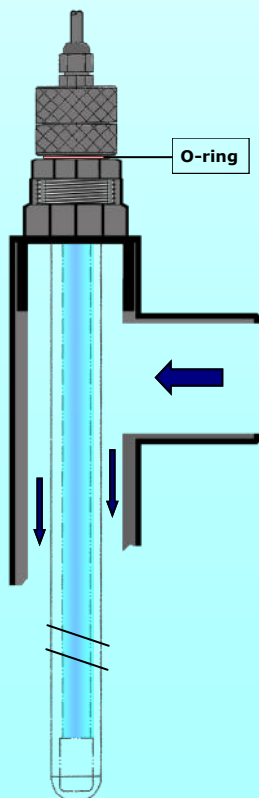

Reservedele for UV-Blue 20, 30, 40

Nr.	Artikel	Best. Nr.
1	Trafo UV-20	FE 031102
1	Trafo UV-30	FE 031104
1	Trafo UV-40	FE 031106
2	Vandtæt aflastning	FE 031108
3	Gevindkappe	FE 031110
4	Fatning	FE 031112
5	O-ring	FE 031114
6	UV-C rør UV-20	FE 031116
6	UV-C rør UV-30	FE 031118
6	UV-C rør UV-40	FE 031120
7	Quartsglas UV-20	FE 031122
7	Quartsglas UV-30	FE 031124
7	Quartsglas UV-40	FE 031126