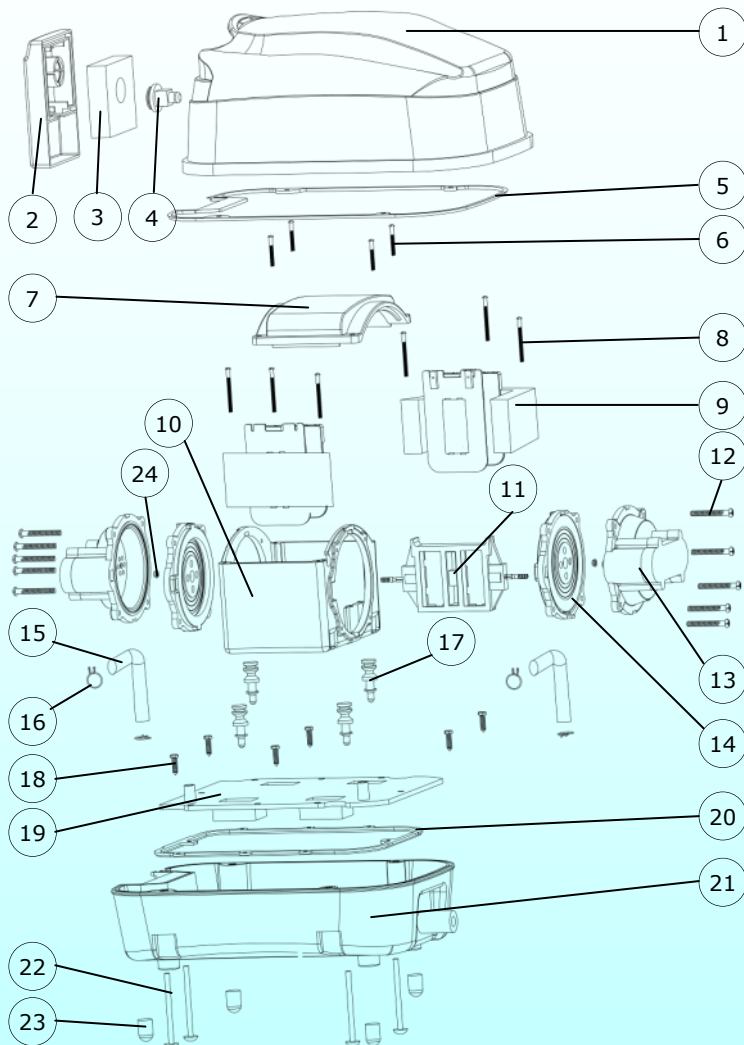

Reservedele ECO-Oxy 110

Nr	Artikel	Best. Nr.
1	Overskjold	GT 829001
2	Filterdæksel	GT 829002
3	Filter	GT 829003
4	Studs	GT 829004
5	Pakning	GT 829005
6	Skrue	GT 829006
7	Dæksel	GT 829007
8	Skrue	GT 829008
9	Transformator	GT 829009
10	Hus	GT 829010
11	Anker	GT 829011
12	Skrue	GT 829012
13	Membran hus	GT 829013
14	Membran	GT 829014
15	Slange	GT 829015
16	Slangebinder	GT 829016
17	Clips	GT 829017
18	Skrue	GT 829018
19	Fundament	GT 829019
20	Pakning	GT 829020
21	Underskjold	GT 829021
22	Skrue	GT 829022
23	Fod	GT 829023
24	Møtrik	GT 829024