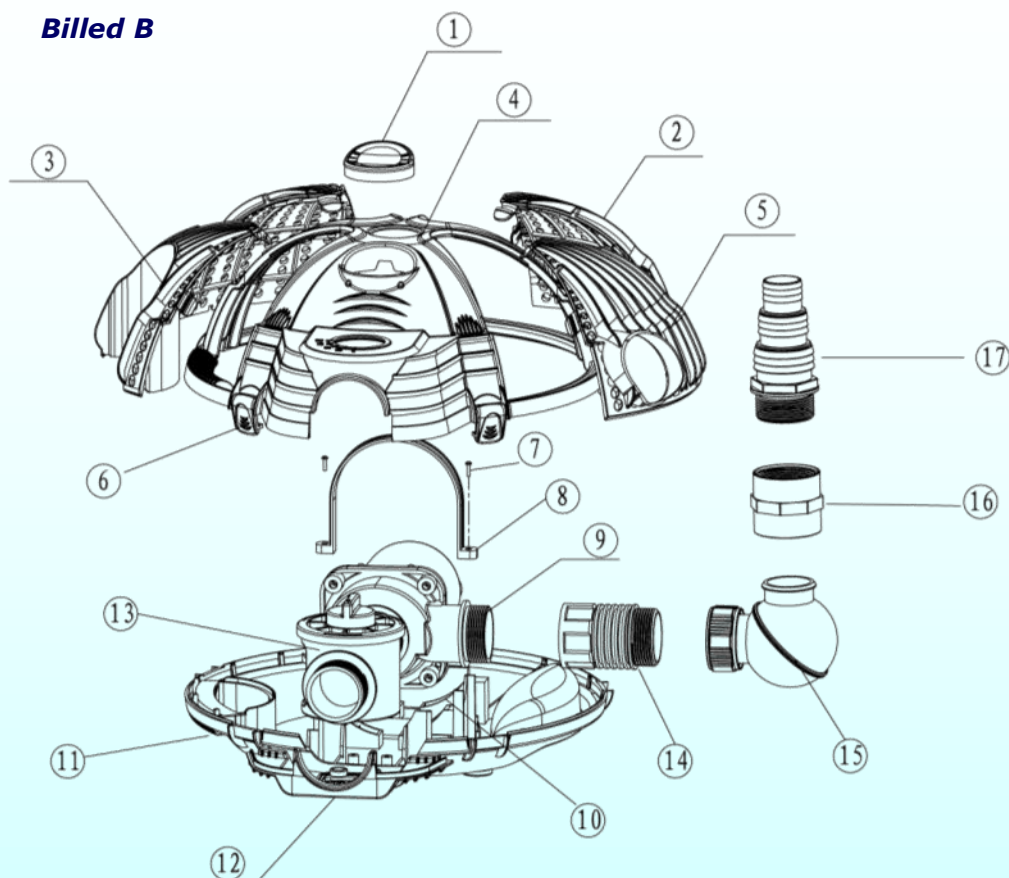

Billed B

Reservedele og tilbehør

Nr	Artikel	Best. Nr.	Nr	Artikel	Best. Nr.
1	Prop for udløb	AT001302	12	Bundskjold til ind sug	AT001322
2	Forfilter kappe 2 stk.	AT001304	13	Regulator 1½" 3600-11000	AT001324
3	Forfilter ved håndtag	AT001306	13	Regulator 2" 14000-25000	AT001326
4	Top skjold	AT001308	14	Forlænger mufte 1-½"	AT001328
5	Forfilter kappe til udløb	AT001310	15	Kugleled	AT001330
6	Låseclips 5 stk.	AT001312	16	Mellemstykke med gevind	AT001332
7	Skrue f. motorbøjle 2 stk.	AT001314	17	Universal slangestuds	AT001334
8	Motorbøjle	AT001316	18	Ikke ill. Gevindmufte til ind sugning 1-½" Til ECO 3600 - 11000	AT001332
9	Rotorhus 3600 til 11000	AT001294	18	Ikke ill. Gevindmufte til ind sugning 2" Til ECO 14000 - 25000	AT001336
9	Rotorhus 14000 til 25000	AT001296	19	Ikke ill. 1-½" Universal slangestuds Til ECO 3600 - 11000	AT001334
10	Motor support 4 stk.	AT001318	19	Ikke ill. 2" Universal slangestuds 40 + 50 mm. Til ECO 14000 - 25000	AT001338
11	Bundskjold med håndtag	AT001320