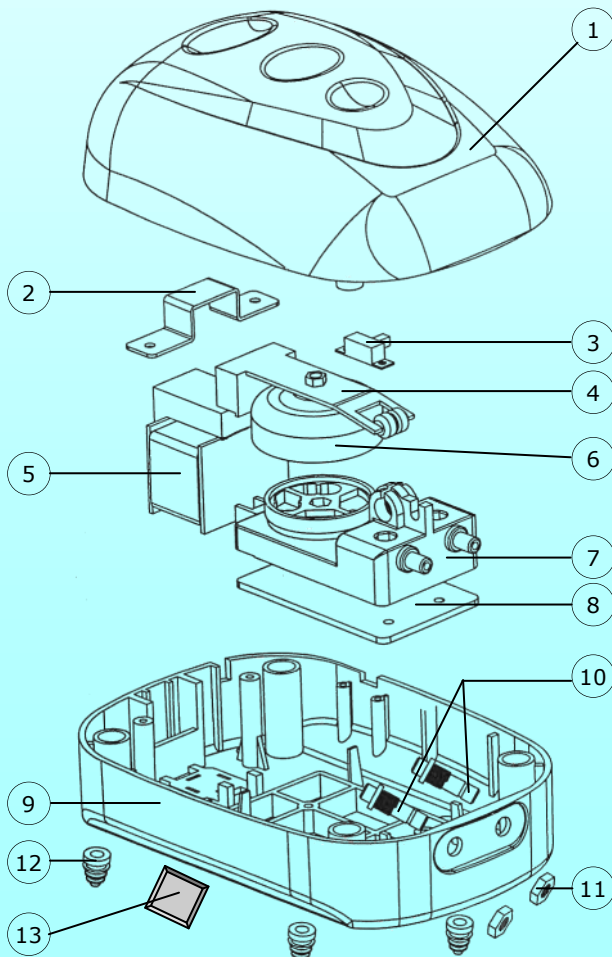

Reservedele ECO-Oxy 5

Nr	Artikel	Best. Nr.
1	Overskjold	GT 820501
2	Bøjle	GT 820502
3	Afbryder	GT 820503
4	Svingarm	GT 820504
5	Transformator	GT 820505
6	Membran	GT 820506
7	Membran hus	GT 820507
8	Bundplade	GT 820508
9	Underskjold	GT 820509
10	Slangestuds	GT 820510
11	Møtrik	GT 820511
12	Fod	GT 820512
13	Filter	GT 820513