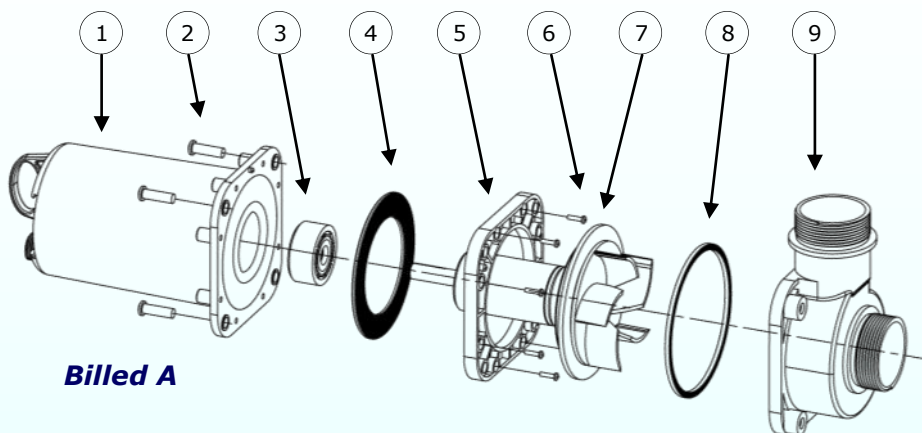

Billed A

USP 4000 / 6000 / 8000 / 10000

Billed B

USP 12000 & USP 16000

Reservedele og tilbehør

Nr.	USP 4000/6000/8000/10000	Best Nr.	Nr.	USP 12000 / USP 16000	Best Nr.
1	Rotor hus	AT000280	1	Rotor hus	AT000282
2	Rotor USP 4000	AT000284	2	Rotor USP 12000	AT000292
2	Rotor USP 6000	AT000286	2	Rotor USP 16000	AT000296
2	Rotor USP 8000	AT000288	3	Pakning	AT000332
2	Rotor USP 10000	AT000290	4	Motor support	AT000336
3	Pakning	AT000330	5	Pakning	AT000340
4	Motor support	AT000334	6	Bolte/skruer 4 stk	AT000344
5	Pakning	AT000338	7	Motor USP 12000	AT000312
6	Bolte/skruer 4 stk	AT000342	7	Motor USP 16000	AT000316
7	Motor USP 4000	AT000304			
7	Motor USP 6000	AT000306			
7	Motor USP 8000	AT000308			
7	Motor USP 10000	AT000310			