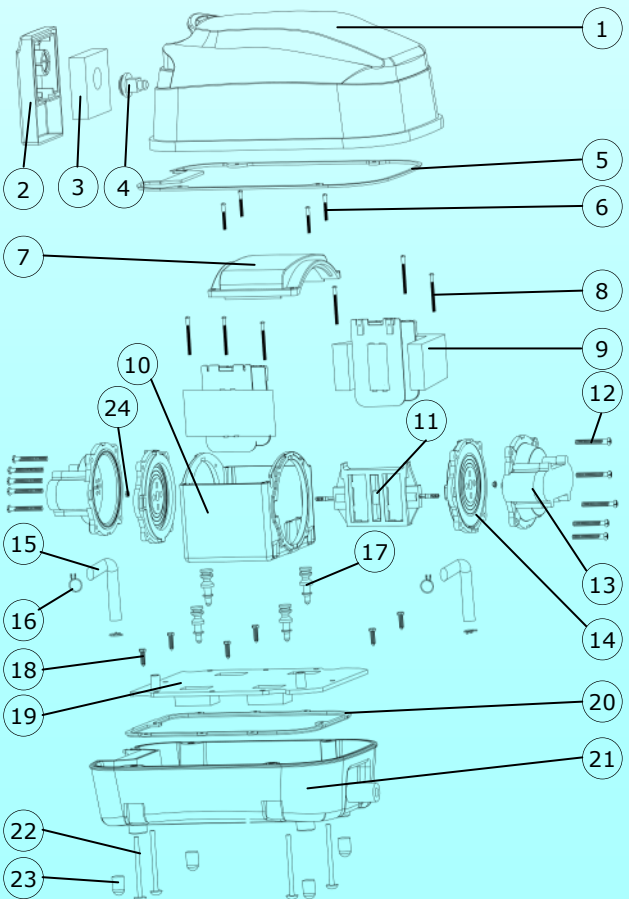

Reservedele ECO-Oxy 35

Nr	Artikel	Best. Nr.
1	Overskjold	GT 823501
2	Dæksel	GT 823502
3	Filter	GT 823503
4	Studs	GT 823504
5	Pakning	GT 823505
6	Dæksel	GT 823506
7	Membran hus	GT 823507
8	Membran	GT 823508
9	Transformator	GT 823509
10	Hus	GT 823510
11	Slangebinder	GT 823511
12	Slange	GT 823512
13	Anker	GT 823513
14	Fundament	GT 823514
15	Pakning	GT 823515
16	Underskjold	GT 823516
17	Fod	GT 823517

Reservedele ECO-Oxy 70

Nr	Artikel	Best. Nr.
1	Overskjold	GT 827001
2	Filterdæksel	GT 827002
3	Filter	GT 827003
4	Studs	GT 827004
5	Pakning	GT 827005
6	Skrue	GT 827006
7	Dæksel	GT 827007
8	Skrue	GT 827008
9	Transformator	GT 827009
10	Hus	GT 827010
11	Anker	GT 827011
12	Skrue	GT 827012
13	Membran hus	GT 827013
14	Membran	GT 827014
15	Slange	GT 827015
16	Slangebinder	GT 827016
17	Clips	GT 827017
18	Skrue	GT 827018
19	Fundament	GT 827019
20	Pakning	GT 827020
21	Underskjold	GT 827021
22	Skrue	GT 827022
23	Fod	GT 827023
24	Møtrik	GT 827024