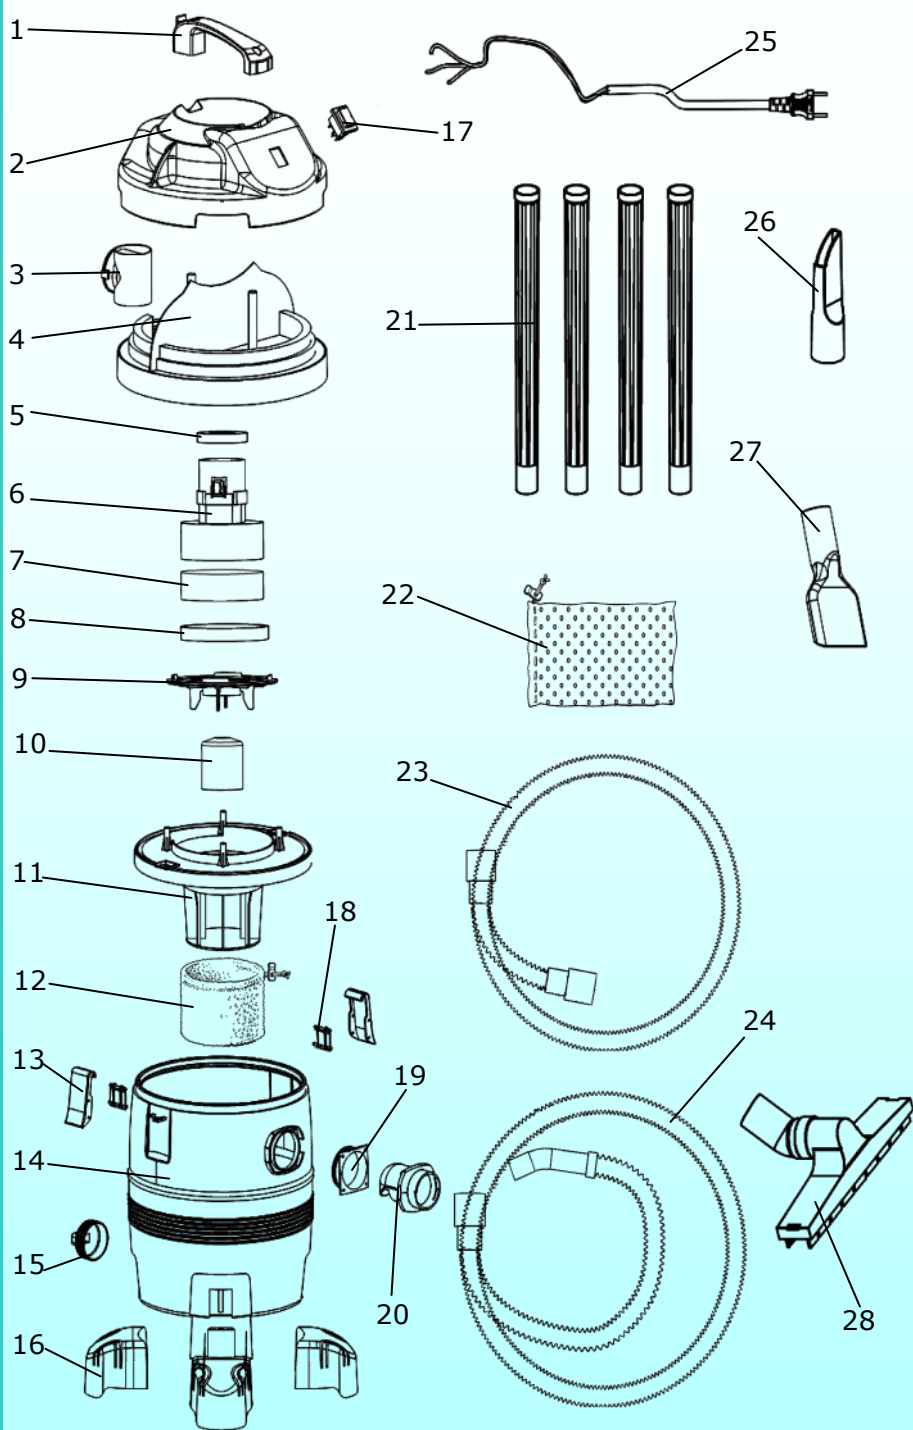

Nr.	Artikel	UV-Pro 80	UV-Pro 120	UV-Pro 160	UV-Pro 200	UV-Pro 240	UV-Pro 320	UV-Pro 450	UV-Pro 600	UV-Pro 750
		Best. Nr.	Best. Nr.	Best. Nr.	Best. Nr.	Best. Nr.	Best. Nr.	Best. Nr.	Best. Nr.	Best. Nr.
2	Stops	FE022002	FE022002	FE022002	FE022002	FE022002	FE022002	FE022002	FE022002	FE022002
3	Nut with whole	FE022003	FE022003	FE022003	FE022003	FE022003	FE022003	FE022003	FE022003	FE022003
4	Plug	FE022004	FE022004	FE022004	FE022004	FE022004	FE022004	FE022004	FE022004	FE022004
5	UVC T5-4 Lamp	FN223040	FN223040	FN223040	FN223040	FN223080	FN223080	FN223150	FN223150	FN223150
6	O-ring	FE022006	FE022006	FE022006	FE022006	FE022006	FE022006	FE022006	FE022006	FE022006
7	Quarts glass	FE021040	FE021040	FE021040	FE021040	FE021080	FE021080	FE021150	FE021150	FE021150
8	End Nut close	FE022008	FE022008	FE022008	FE022008	FE022008	FE022008	FE022008	FE022008	FE022008
10	Indicator	FE022010	FE022010	FE022010	FE022010	FE022010	FE022010	FE022010	FE022010	FE022010
11	O-ring	FE022011	FE022011	FE022011	FE022011	FE022011	FE022011	FE022011	FE022011	FE022011
12	Service Nut	FE022012	FE022012	FE022012	FE022012	FE022012	FE022012	FE022012	FE022012	FE022012
13	O-ring	FE022013	FE022013	FE022013	FE022013	FE022013	FE022013	FE022013	FE022013	FE022013

Antal rensegear nr. 34: FIL-Reset 5000 = 4 stk.
 FIL-Reset 10000 = 5 stk.
 FIL-Reset 15000 = 7 stk.

Reservedele for FIL-Tech 5 & FIL-Tech 10

Nr	Artikel	Best. Nr.	Nr	Artikel	Best. Nr.
1	Filterlåg	DN 001050	11	Pakning	DN 001072
2	Vandstandsindikator	DN 001052	12	O-ring	DN 001074
3	Termometer	DN 001054	13	Omløber	DN 001076
4	Gitter	DN 001056	14	Filterboks	DN 001078
5	Sideplade	DN 001058	15	Pakning	DN 001080
6	Filterholder	DN 001060	16	Mellemrør	DN 001082
7	Filtersvamp grov	DN 001062	17	Dæksel	DN 001084
7	Filtersvamp fin	DN 001064	18	Belufter	DN 001086
8	Filterplade	DN 001066	19	Pakning	DN 001088
9	Låseplade	DN 001068	20	Indløbsstuds	DN 001090
10	Udløb	DN 001070			