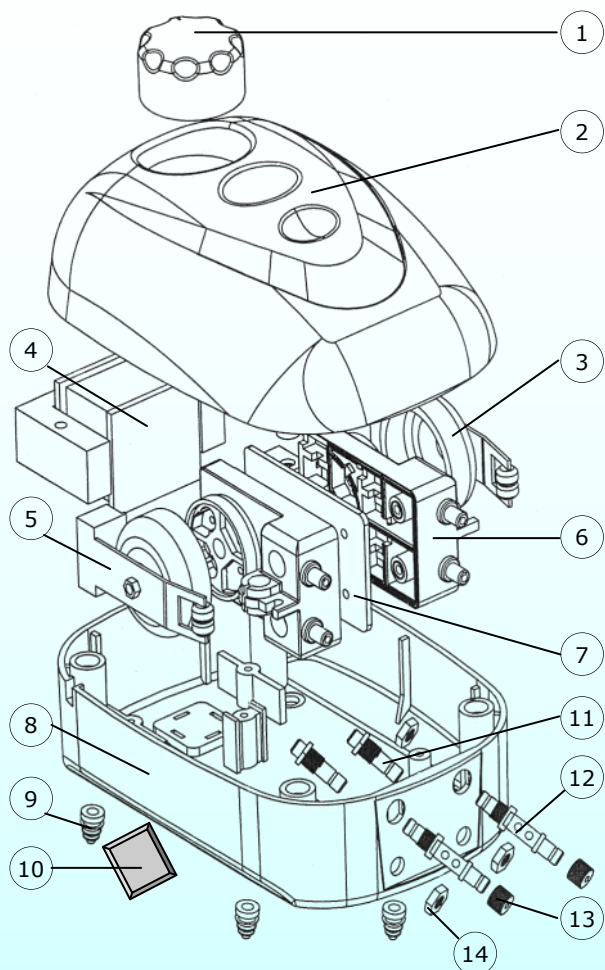

Reservedele ECO-Oxy 8

Nr	Artikel	Best. Nr.
1	Regulatorknap	GT 820801
2	Overskjold	GT 820802
3	Membran	GT 820803
4	Transformator	GT 820804
5	Svingarm	GT 820805
6	Membran hus	GT 820806
7	Bundplade	GT 820807
8	Underskjold	GT 820808
9	Fod	GT 820809
10	Filter	GT 820810
11	Slangestuds kort	GT 820811
12	Slangestuds lang	GT 820812
13	Mellemstykke	GT 820813
14	Møtrik	GT 820814