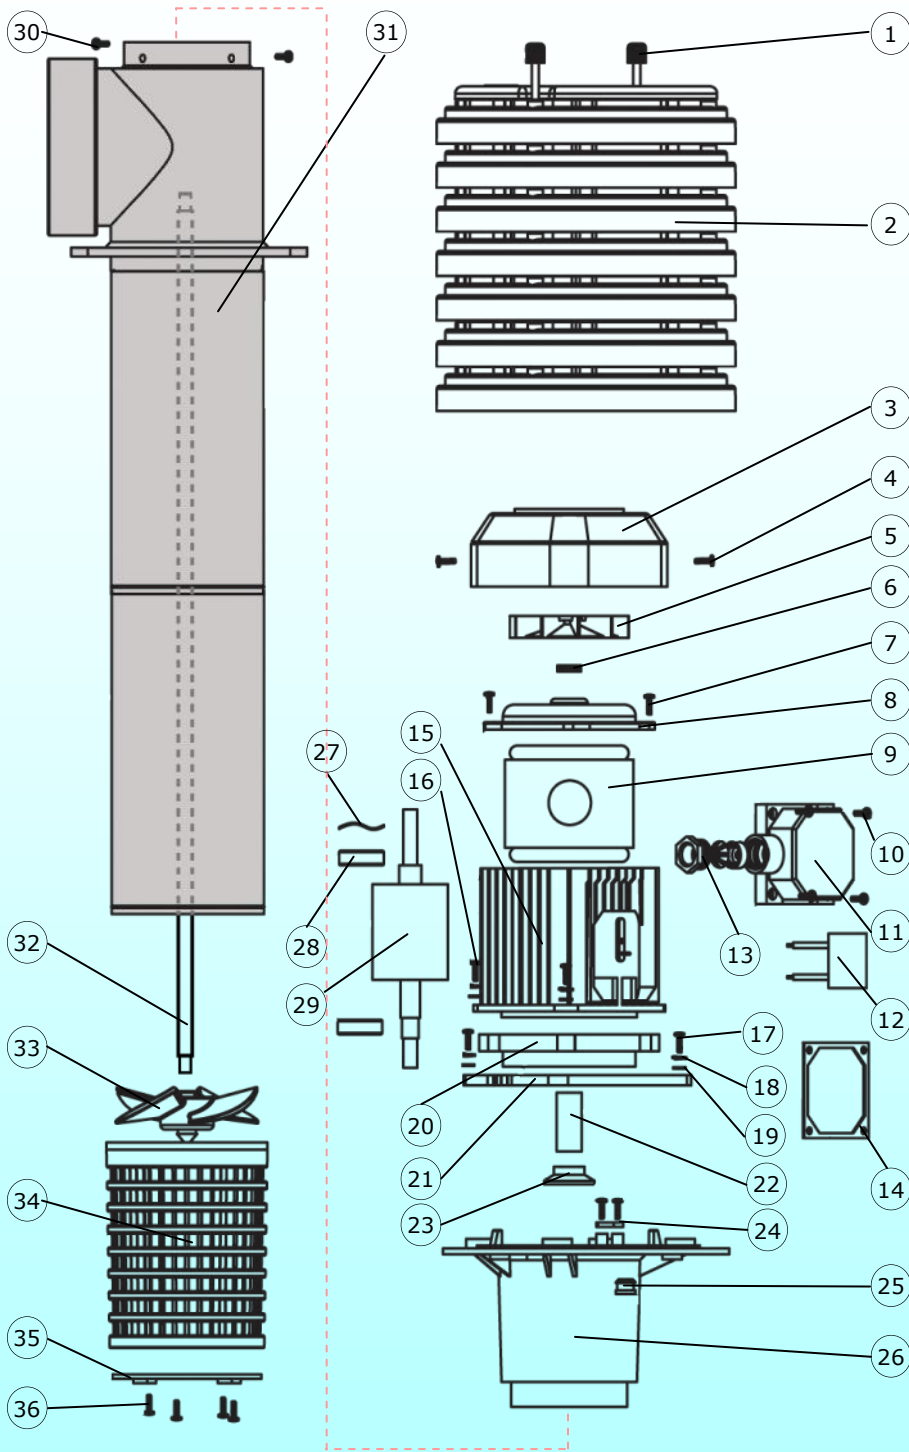

Reservedele og tilbehør

Nr	Artikel	Best. Nr.
1	Pindbolt	AT 005202
2	Motorkappe	AT 005204
3	Blæserkappe	AT 005206
4	Skrue	AT 005208
5	Blæserhjul	AT 005210
6	Tætningsring	AT 005212
7	Skrue	AT 005214
8	Bagdæksel	AT 005216
9	Stator	AT 005218
10	Skrue	AT 005220
11	EL-boks	AT 005222
12	Kondensator	AT 005224
13	Aflastning	AT 005226
14	Pakning	AT 005228
15	Motorhus	AT 005230
16	Skrue	AT 005232
17	Skrue	AT 005234
18	Fjederskive	AT 005236
19	Fladskive	AT 005238
20	Fordæksel	AT 005240
21	Fundament	AT 005242
22	Kobling	AT 005244
23	Skive	AT 005246
24	Aflastning	AT 005248
25	Gennemføring	AT 005250
26	Koblingshus	AT 005252
27	Fjederskive	AT 005256
28	Leje	AT 005258
29	Anker	AT 005260
30	Skrue	AT 005262
31	Sugerør	AT 005264
32	Drivaksel	AT 005266
33	Skovlhjul	AT 005278
34	Forfilter	AT 005280
35	Filterbund	AT 005282
36	Skrue	AT 005284